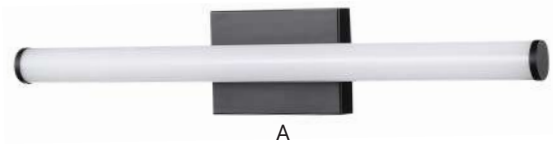

Steel & Acrylic Body
White Lens
Brushed Nickel Finish
80 CRI

5 Year Warranty

Application: Hospitality, Commercial, Residential

LED Wall Sconce Bar / Bath Vanity Light

Modern Contemporary Vanity

A

Item#	Description	Watt	Lumen	Volt	Color Temp	Hours	Features	Dimension(in)
A 18",24",36" Length | Black								
81494-SU	LFX/BAR/15W/SCT/18"/BK	15	1200	100-277	30K/40K/50K	50000	DL,DIM	3.25(h) 18.75(w) 4.75(d)
81376-SU	LFX/BAR/20W/SCT/24"/BK	20	1600	100-277	30K/40K/50K	50000	DL,DIM	2.5(h) 24.0(w) 4.5(d)
81495-SU	LFX/BAR/25W/SCT/36"/BK	25	2000	100-277	30K/40K/50K	50000	DL,DIM	2.5(h)36.0(w) 4.5(d)
81496-SU	LFX/BAR/30W/SCT/48"/BK	30	2400	100-277	30K/40K/50K	50000	DL,DIM	3.25(h)48.75(w) 4.75(d)
B 18",24",36" Length | Brush Nickel								
81460-SU	LFX/BAR/20W/18"/BN/SCT	20	1400	100-277	30K/40K/50K	50000	DL,DIM	2.5(h) 18.0(w) 4.5(d)
81461-SU	LFX/BAR/25W/24"/BN/SCT	25	1750	100-277	30K/40K/50K	50000	DL,DIM	2.5(h) 24.0(w) 4.5(d)
81462-SU	LFX/BAR/30W/36"/BN/SCT	30	2100	100-277	30K/40K/50K	50000	DL,DIM	2.5(h) 36.0(w) 4.5(d)

Metal & Acrylic Body
White Lens
Chrome Finish
80 CRI

5 Year Warranty

Application: Hospitality, Commercial, Residential

LED Wall Sconce Bar / Bath Vanity Light

Modern Contemporary Vanity

Item#	Description	Watt	Lumen	Volt	Color Temp	Hours	Features	Dimension(in)
18",24",36" Length | Brush Nickel								
85119-SU	LFX/VF/18"/15W/SCT/BN	15	950	120	30K/40K/50K	50000	DL,DIM	4.25(h) 18.0(w) 3.5(d)
85094-SU	LFX/VF/24"/20W/SCT/BN	20	1300	120	30K/40K/50K	50000	DL,DIM	4.25(h) 24.0(w) 3.5(d)
85120-SU	LFX/VF/36"/30W/SCT/BN	30	1950	120	30K/40K/50K	50000	DL,DIM	4.25(h) 36.0(w) 3.5(d)