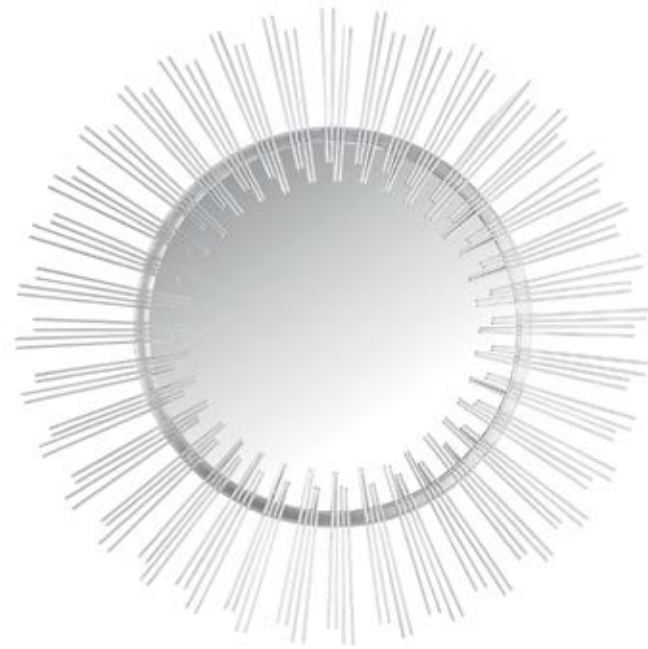

Black Finish  
W: 24" D: 1.5" H: 24"

**W026**

Antique Gold Finish  
W: 24" D: 1.5" H: 24"

**W007**

Gold Finish  
W: 31.5" D: 1" H: 31.5"

**W016**

Gold Finish  
W: 23.6" D: .7" H: 23.6"

**W027**