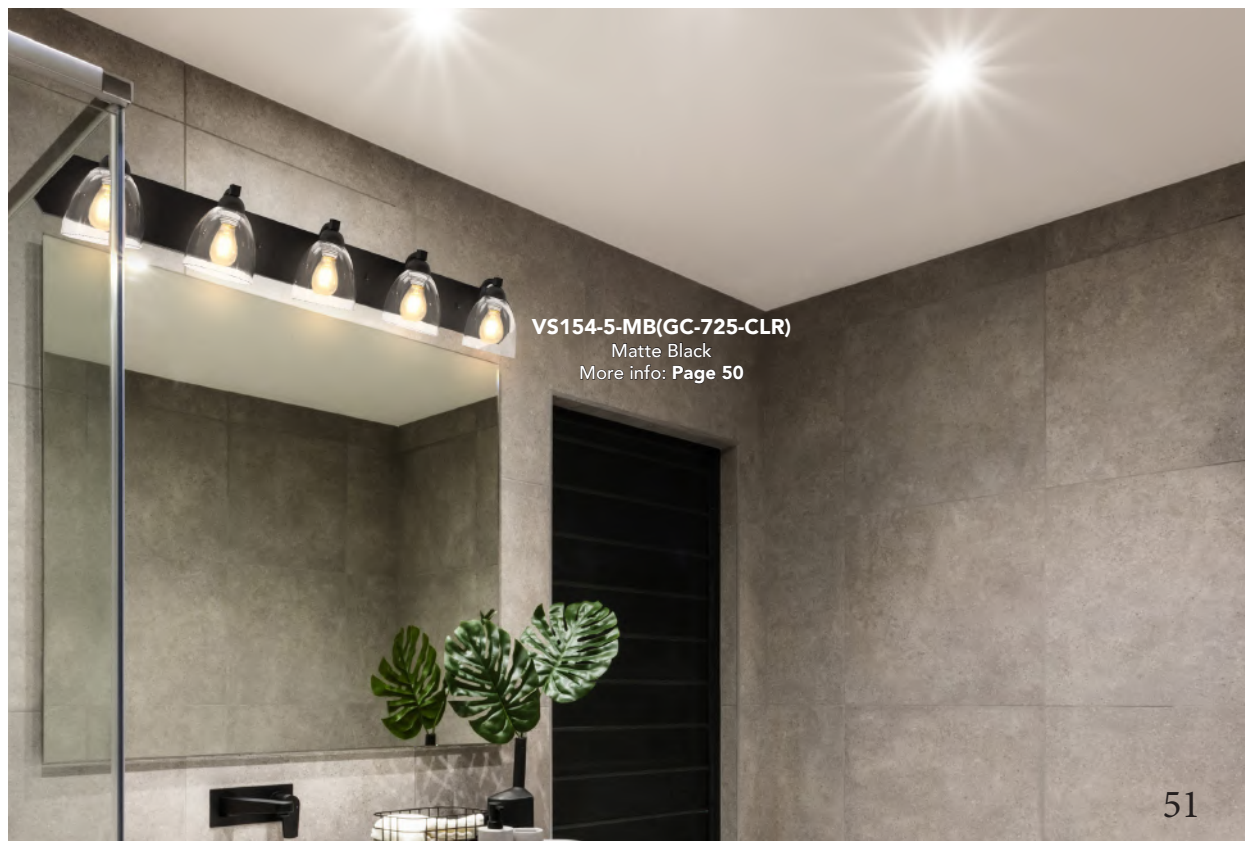

DALLAS

VS-52(CLR725)-NK
SKU: 19238
Brushed Nickel
8" H x 18" W

DALLAS

VS-20226-NK(G-423)
SKU: 20226
Brushed Nickel
7.25" H x 24" W

DALLAS

VS-20229-NK(G-423)
SKU: 20229
Brushed Nickel
7.25" H x 30" W

DALLAS

VS-20232-MB(G-423)
SKU: 20232
Matte Black
7.25" H x 24" W