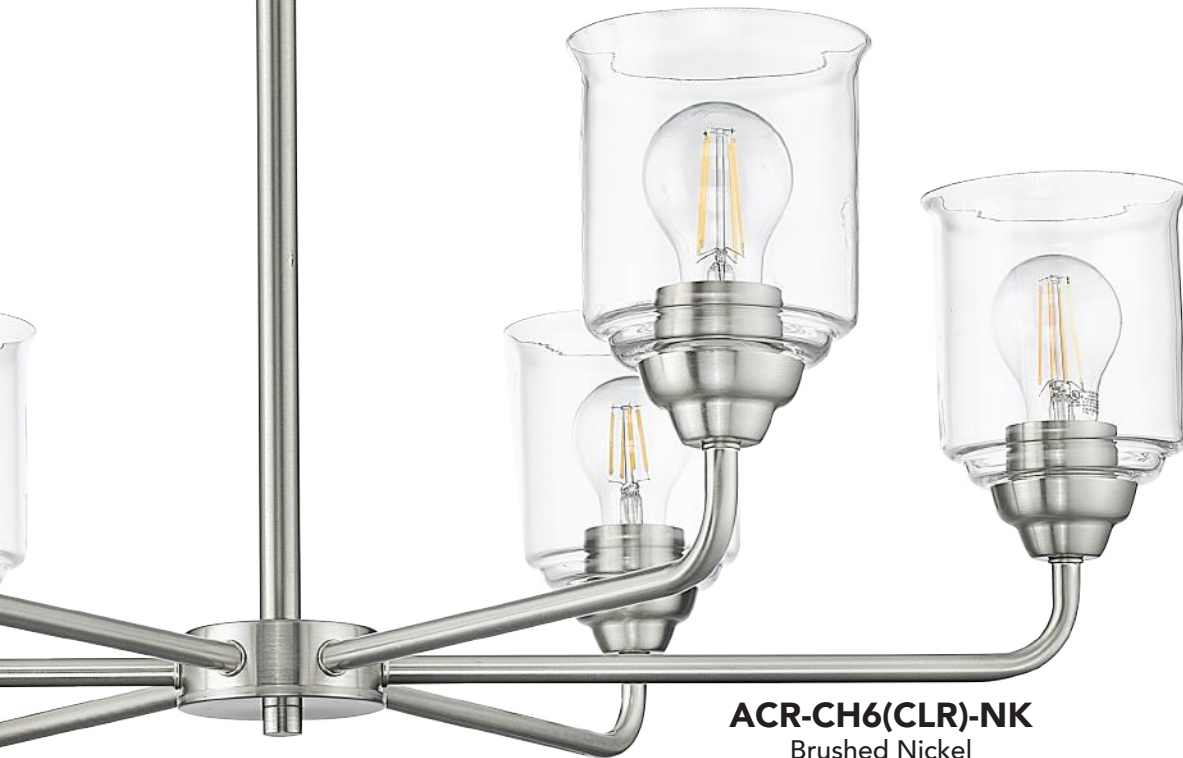

ACR-CH6(CLR)-NK
Brushed Nickel
More info: [Page 28](#)