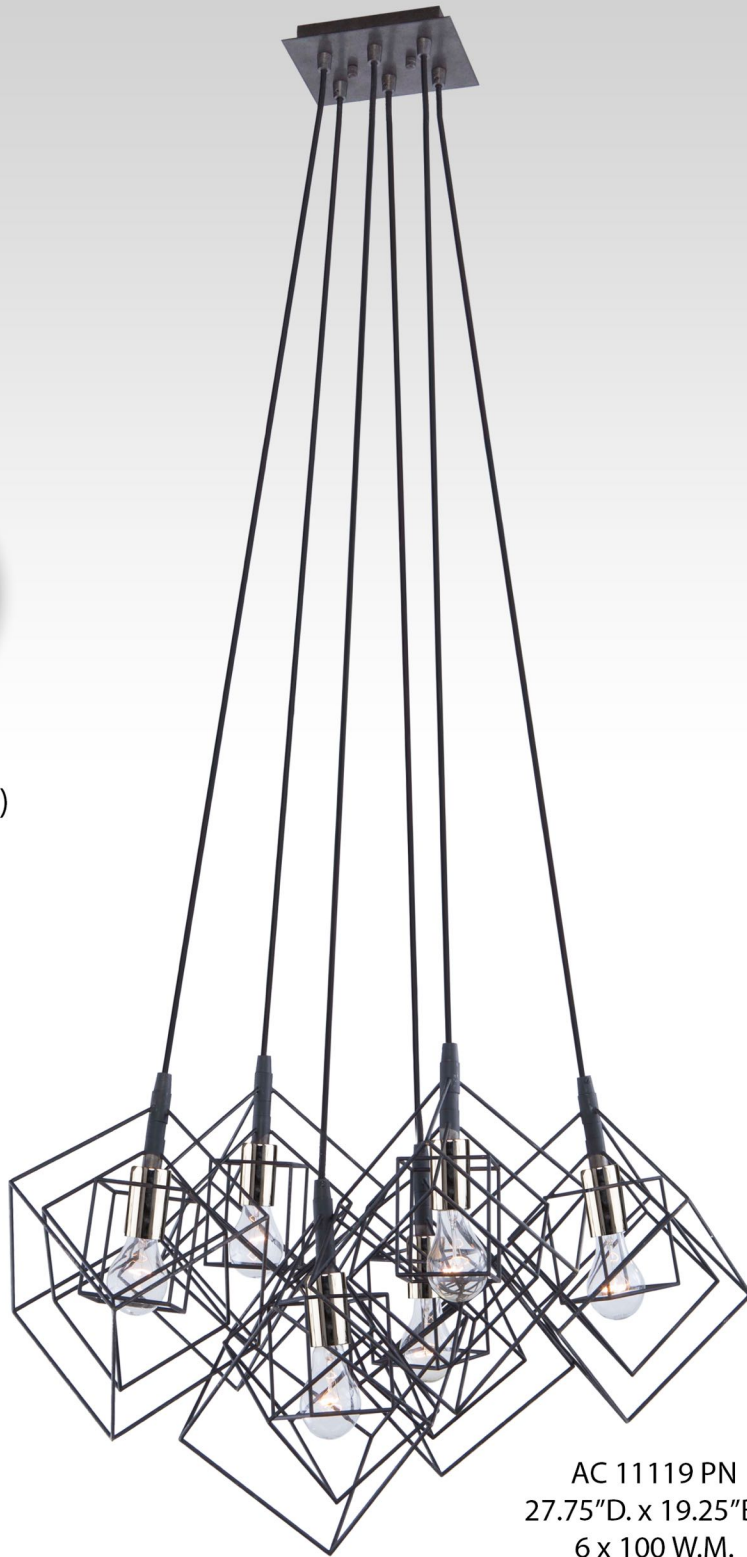

AC 11119 PN
27.75"D. x 19.25" BH.
6 x 100 W.M.